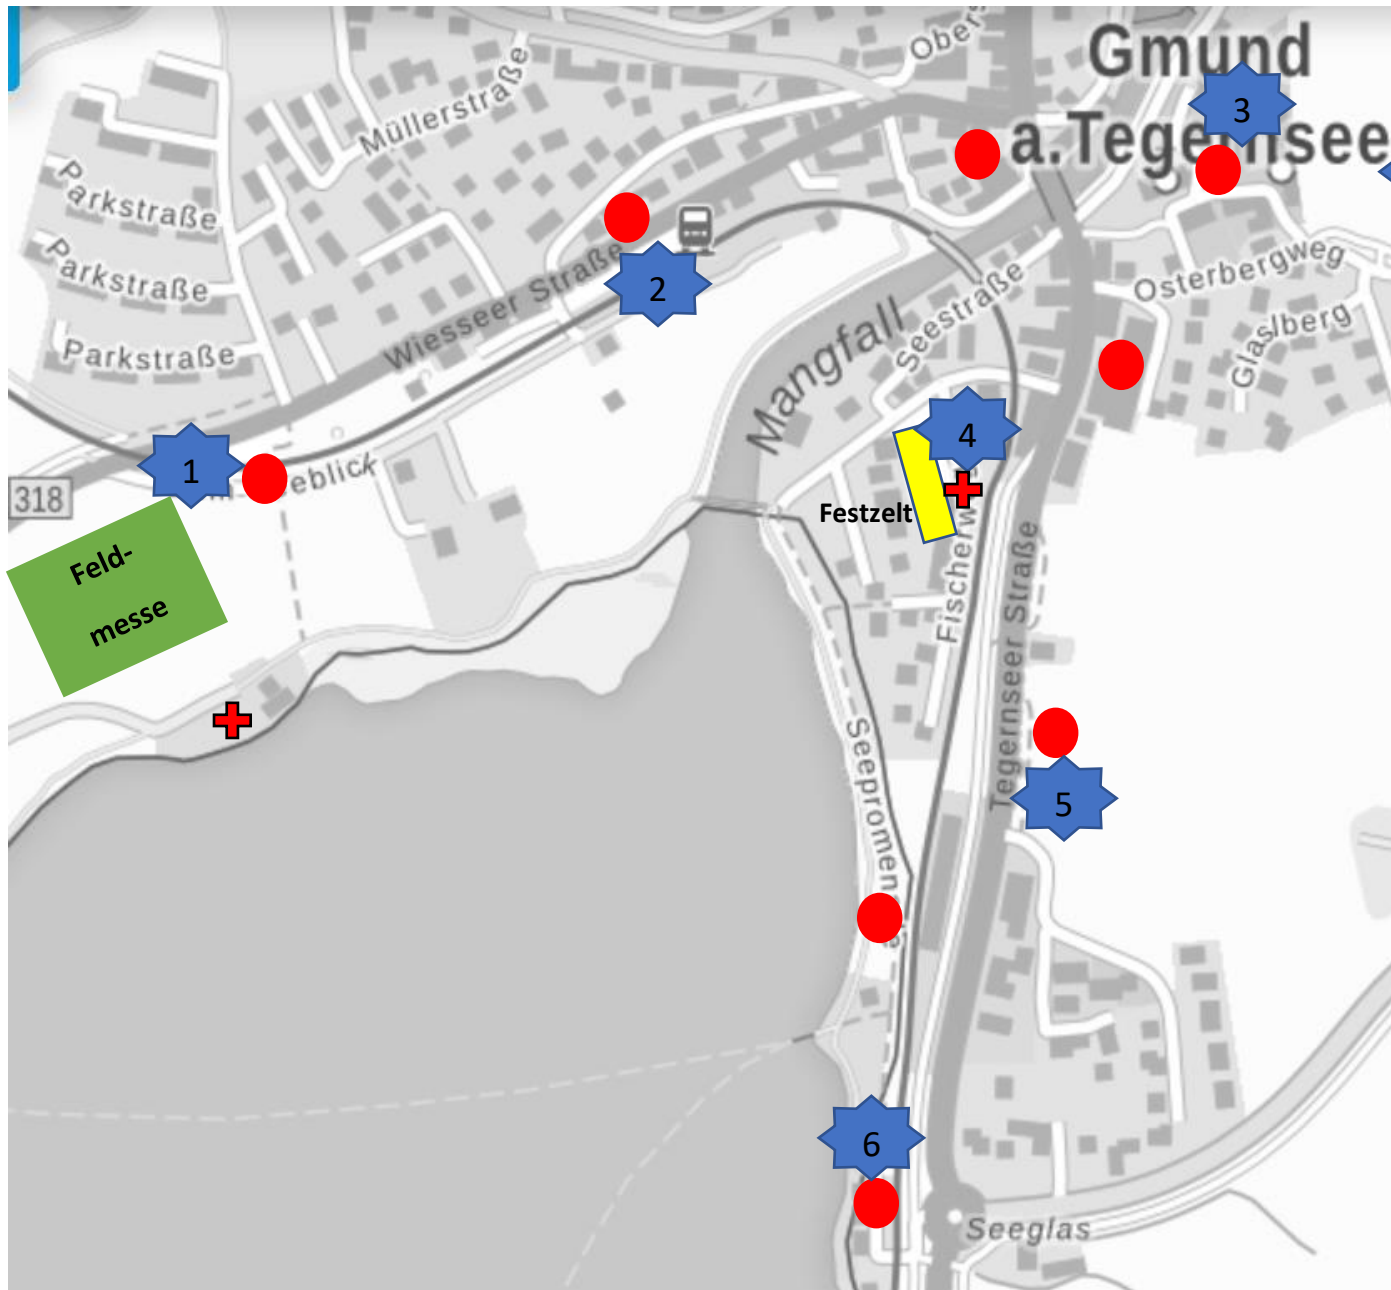

WC-Standorte und Brotzeitstände

WC-Standorte:

- 1 Feldmesse: 4 Kabinen / 1 Klowagen (Urinal)
- 2 Bahnhof: 2 Öffentliche Toiletten
- 3 Friedhof: 1 Öffentliche Toilette
- 4 Festplatz: Urinal / 10 Kabinen / 2 öffentliche Toiletten
- 5 Tegernseer Straße: 6 Kabinen / 3 Urinale
- 6 Seeglas: 2 öffentliche Toiletten

● Brotzeitstände

⊕ Erste-Hilfe
Versorgungszelte

Aufstellung Kirchengzug

Zug 5: Batallion Inn-Chiemgau

Zug 1A: GSKG/Bund/Ehrengäste/Ortsvereine

Zug 3: Batallion Werdenfels

Zug 4: Loisach-Gau

Zug 2: Isar-Gau

Zug 1B: Mangfall-Leitzach-Gau

Feld-
messe

Festzug

Busausstieg und Shuttleservice für Busfahrer

Ausstiegsmöglichkeiten bei der Anreise mit Bussen

Shuttleservice für die Busfahrer ab 14 Uhr
(Gasthof Maximilian)