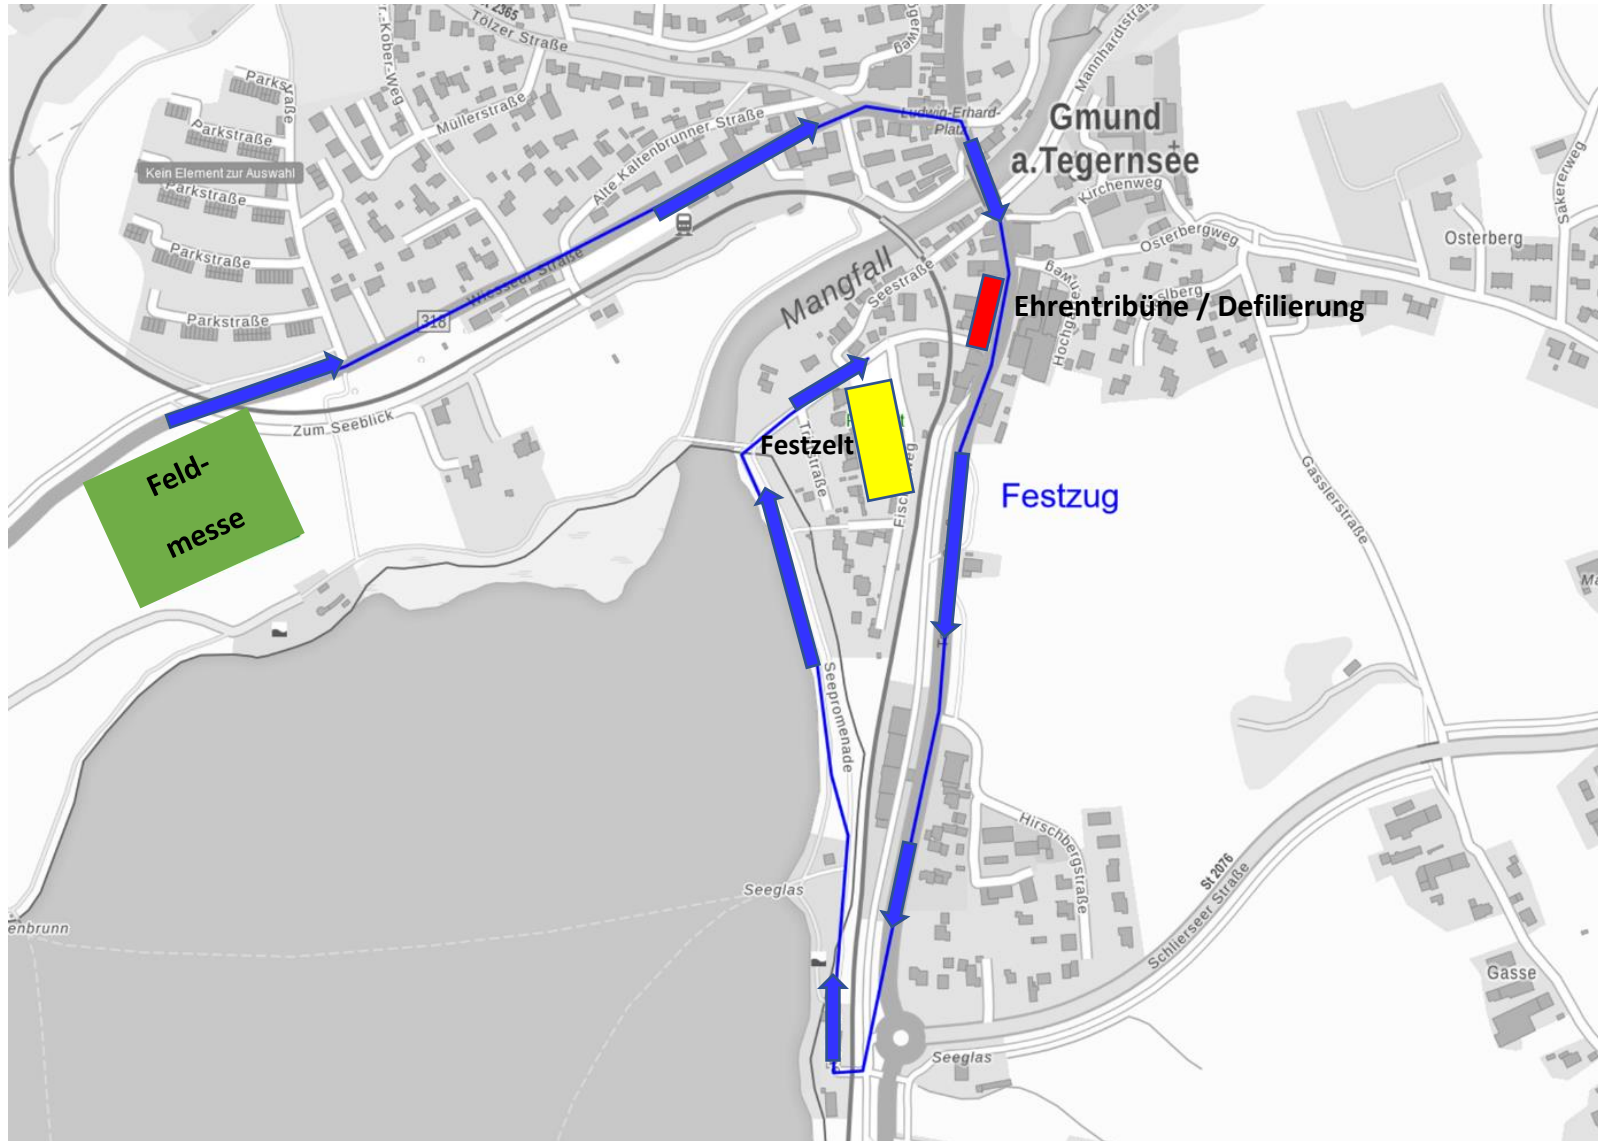

WC-Standorte und Brotzeitstände

WC-Standorte:

- 1 Feldmesse: 4 Kabinen / 1 Klowagen (Urinal)
- 2 Bahnhof: 2 Öffentliche Toiletten
- 3 Friedhof: 1 Öffentliche Toilette
- 4 Festplatz: Urinal / 10 Kabinen / 2 öffentliche Toiletten
- 5 Tegernseer Straße: 6 Kabinen / 3 Urinale
- 6 Seeglas: 2 öffentliche Toiletten

● Brotzeitstände

⊕ Erste-Hilfe
Versorgungszelte

Aufstellung Kirchengzug

Zug 5: Batallion Inn-Chiemgau

Zug 1A: GSKG/Bund/Ehrengäste/Ortsvereine

Zug 3: Batallion Werdenfels

Zug 4: Loisach-Gau

Zug 2: Isar-Gau

Zug 1B: Mangfall-Leitzach-Gau

Feld-
messe

Festzug

Busausstieg und Shuttleservice für Busfahrer

Ausstiegsmöglichkeiten bei der Anreise mit Bussen

Shuttleservice für die Busfahrer ab 14 Uhr
(Gasthof Maximilian)