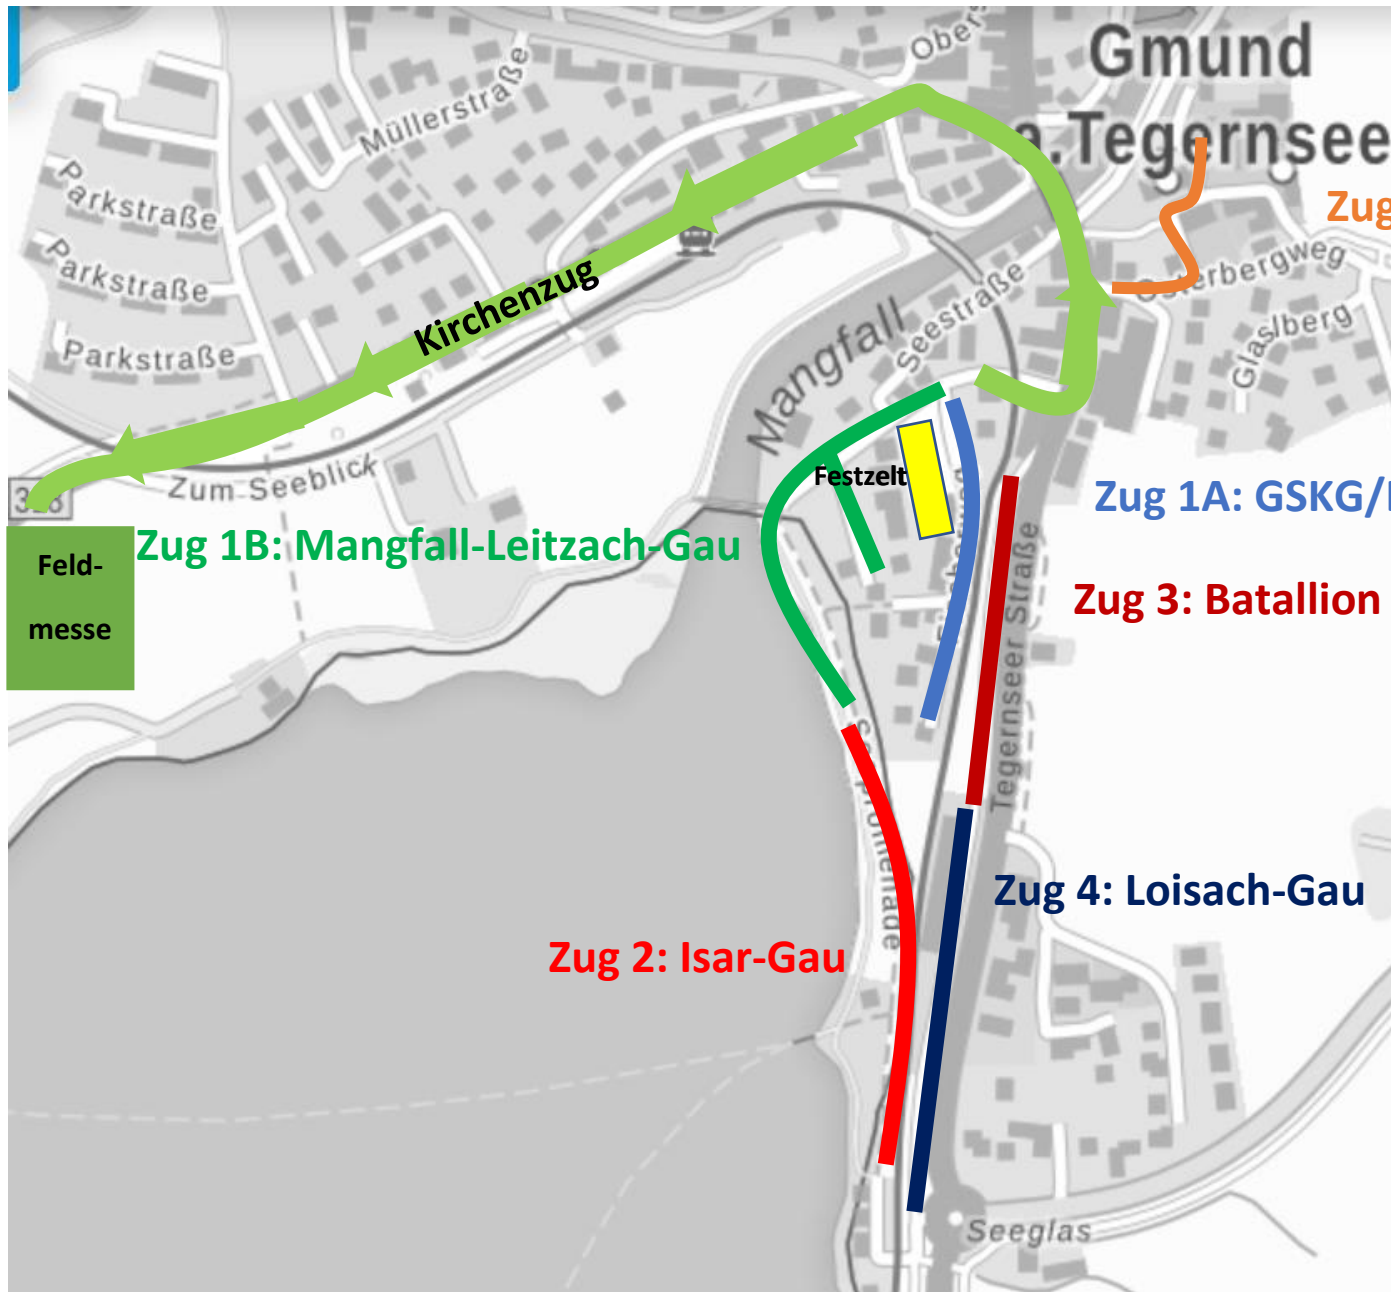

WC-Standorte und Brotzeitstände

WC-Standorte:

- 1 Feldmesse: 4 Kabinen / 1 Klowagen (Urinal)
- 2 Bahnhof: 2 Öffentliche Toiletten
- 3 Friedhof: 1 Öffentliche Toilette
- 4 Festplatz: Urinal / 10 Kabinen / 2 öffentliche Toiletten
- 5 Tegernseer Straße: 6 Kabinen / 3 Urinale
- 6 Seeglas: 2 öffentliche Toiletten

● Brotzeitstände

⊕ Erste-Hilfe
Versorgungszelte

Aufstellung Kirchengzug

Zug 5: Batallion Inn-Chiemgau

Zug 1A: GSKG/Bund/Ehrengäste/Ortsvereine

Zug 3: Batallion Werdenfels

Zug 4: Loisach-Gau

Zug 2: Isar-Gau

Zug 1B: Mangfall-Leitzach-Gau

Feld-
messe

Festzug

Busausstieg und Shuttleservice für Busfahrer

Ausstiegsmöglichkeiten bei der Anreise mit Bussen

Shuttleservice für die Busfahrer ab 14 Uhr
(Gasthof Maximilian)